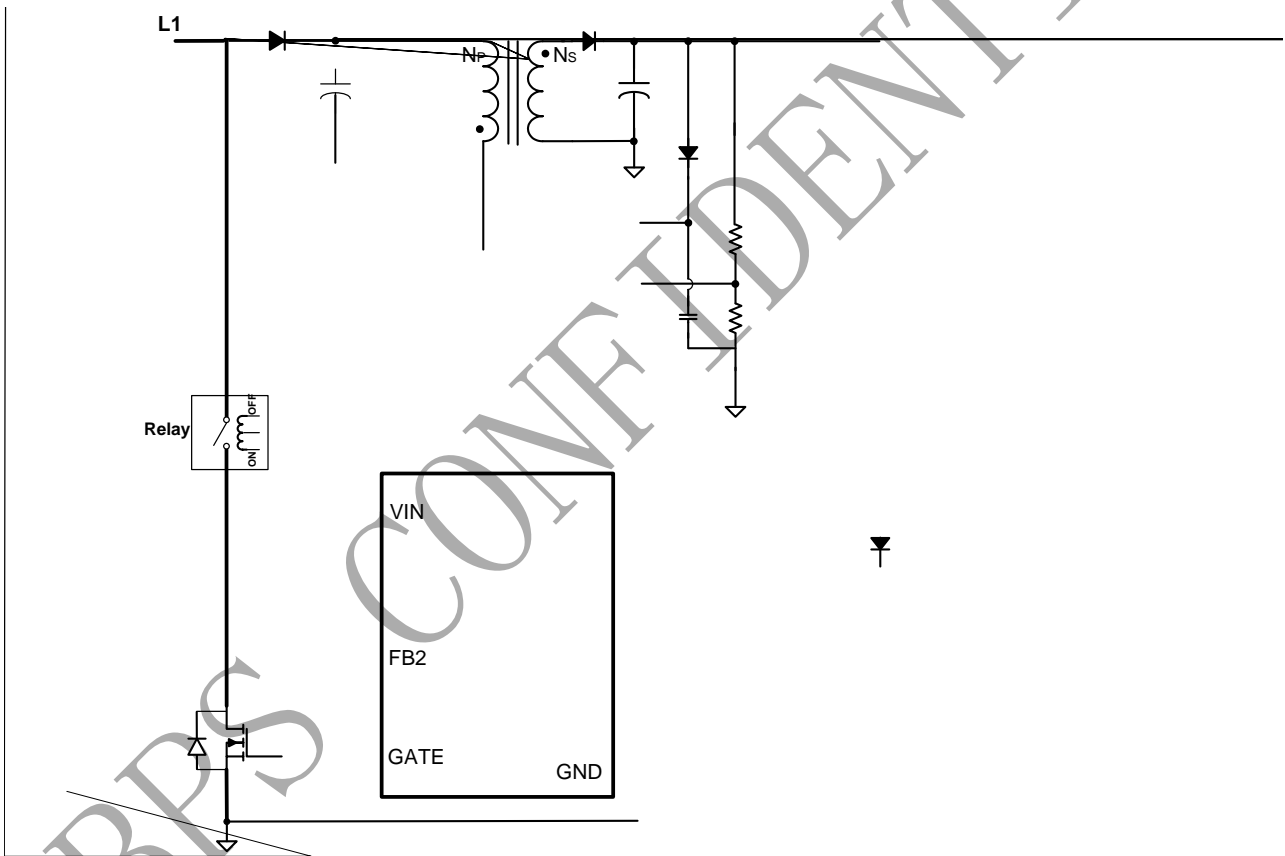

BP8005

Relay On

Relay On

Relay On

MOSFET

BP8005

SOT33-5B

1 BP8005

BP8005	SOT33-5B	-40	105	7,500 /
				BP8005 XXXXXX ZZWWX

1	VIN	
2	FB2	MOSFET
3	GATE	MOSFET
4	GND	
5	RESETn	